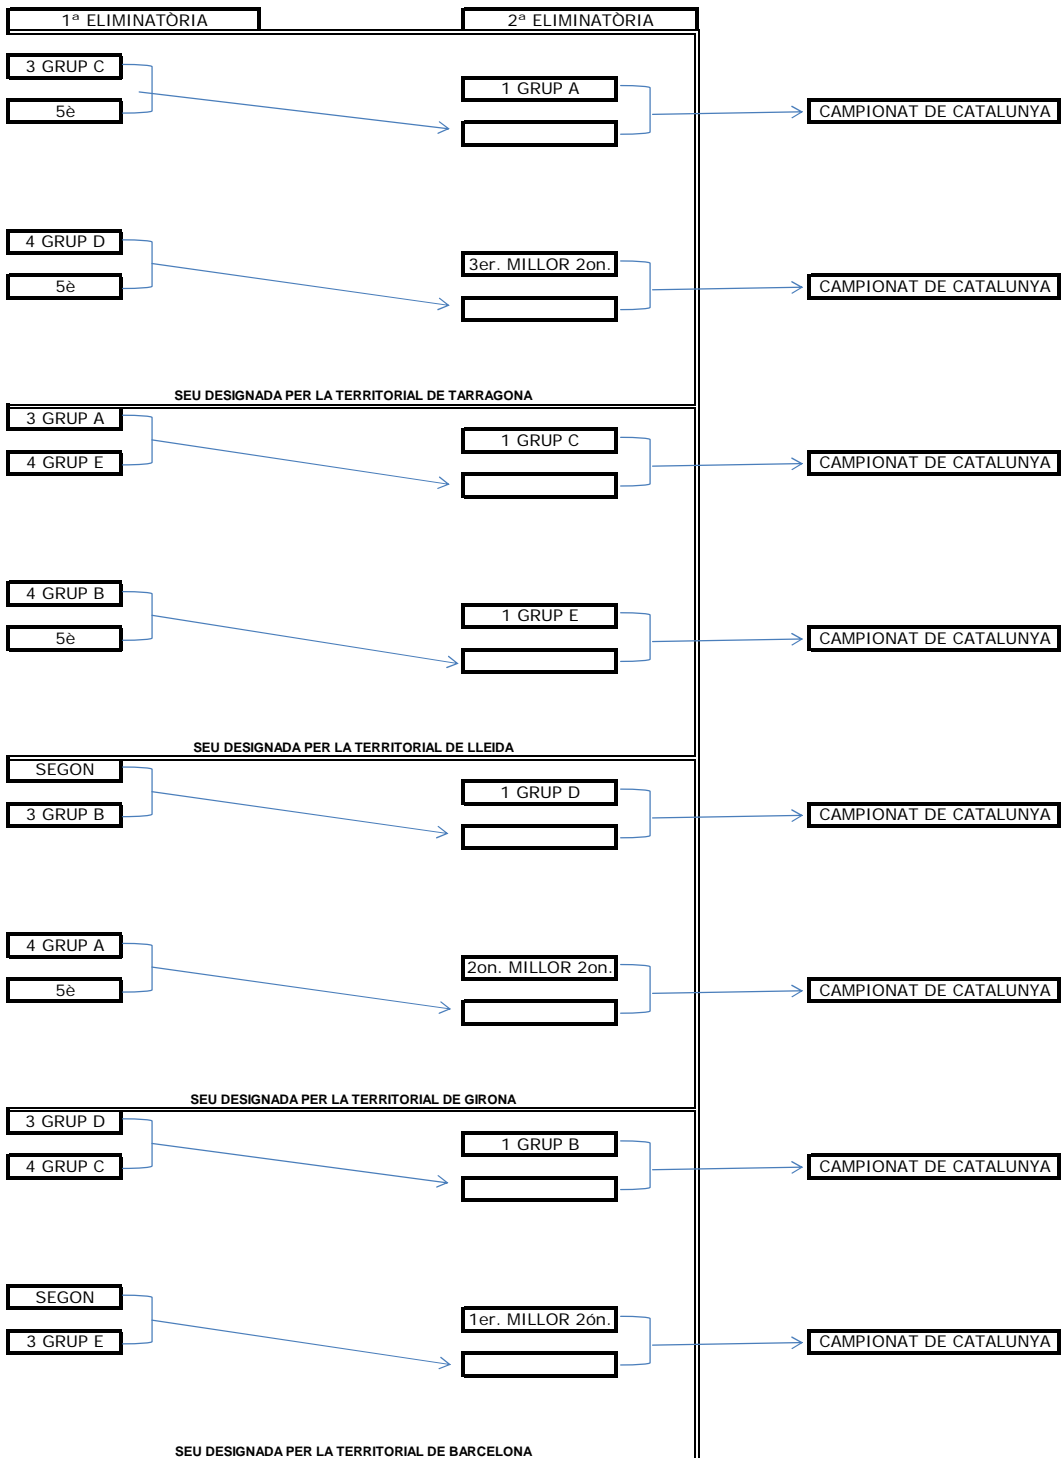

JUNIORS

PS: 5 (A,B,C,D,E.)

S PRIMERS DE CADA GRUP, I ELS TRES MILLORS SEGONS, PER COEFICIENTS DE PUNTS
MES EQUIPS S'APLICARÀ LA DIFERENCIA DE GOLS ENTRE ELS PARTITS JUGATS ENTRE
S ELS MATEIXOS EQUIPS.

'APLICARÀ EL COEFICIENT RESULTANT DE GOLS A FAVOR ENTRE GOLS EN CONTRA.

CALENDARI COMPETICIO TEMPORADA 2007/2008

DATES	JORNADES	JORNADES DE LES COMPETICIONS		
		CAMPIONAT CATALUNYA	COPA GENERALITAT	COPA FEDERACIO
02/09/07	PRETEMP.			
09/09/07	PRETEMP.			
16/09/07	1	1		
23/09/07	2	2		
30/09/07	3	3		
07/10/07	4	4		
14/10/07	5	5		
21/10/07	6	6		
28/10/07	7	7		
04/11/07	8	8		
11/11/07	9	9		
18/11/07	10	10		
25/11/07	11	11		
02/12/07	12	12		
09/12/07	13	13		
16/12/07	14	14		
23/12/07	NADAL	NADAL		
30/12/07	CAP D'ANY	CAP D'ANY		
06/01/08	REIS	REIS		
13/01/08	15	15		
20/01/08	16	16		
27/01/08	17	17		
03/02/08	18	18		
10/02/08	19	19		
17/02/08	20	20		
24/02/08	21	21		
02/03/08	22	22		
09/03/08	23	23		
16/03/08	24	24		
23/03/08	SETMANA SANTA	SETMANA SANTA		
30/03/08	25	25		
06/04/08	26	26		
12/04/08	1ª Eliminatòria Aleví Juvenil			
13/04/08	1ª Eliminatòria Infantil Júnior			
19/04/08	2ª Eliminatòria Aleví Juvenil			
20/04/08	2ª Eliminatòria Infantil Júnior		1	
25/04/08	Camp. Catalunya Infantil - Júnior			
26/04/08	Camp. Catalunya Infantil - Júnior			
27/04/08	Camp. Catalunya Infantil - Júnior		2	
02/05/08	Camp. Catalunya Aleví-Juvenil			
03/05/08	Camp. Catalunya Aleví-Juvenil			
04/05/08	Camp. Catalunya Aleví-Juvenil		3	1
09/05/08	Camp. Espanya Infantil - Júnior			
10/05/08	Camp. Espanya Infantil - Júnior			
11/05/08	Camp. Espanya Infantil - Júnior		4	2
16/05/08	Camp. Espanya Aleví-Juvenil			
17/05/08	Camp. Espanya Aleví-Juvenil			
18/05/08	Camp. Espanya Aleví-Juvenil		5	3
25/05/08			6	4
31/05/08	1ª Eliminatòria Aleví Juvenil