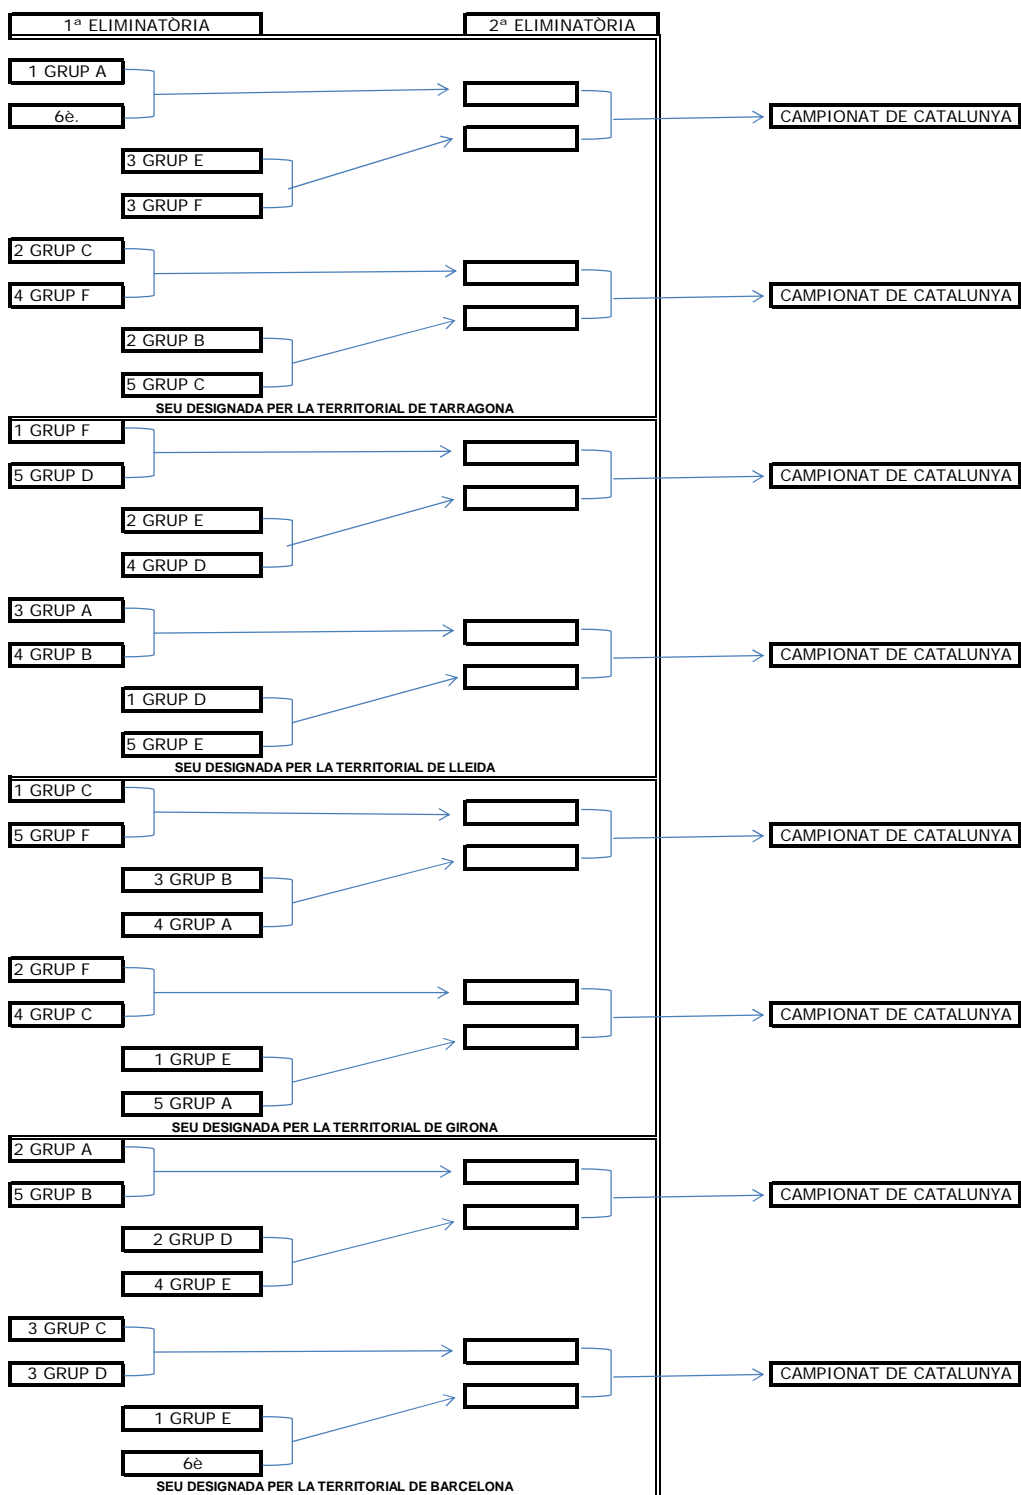

JUVENILS

GRUPS: 6 (A, B, C, D, E, F)

CLASSIFICATS: ELS 5 PRIMERS (30 EQUIPS)

REPESCATS: 2 MILLORS COEFICIENTS DE PUNTS OBTINGUTS ENTRE PARTITS JUGATS. EN CAS D'EMPAT ENTRE DOS, O MES EQUIPS S'APLICARÀ LA DIFERENÇA DE GOLS ENTRE ELS PARTITS JUGATS ENTRE ELS MATEIXOS EQUIPS.

EN CAS D'EMPAT ENTRE DOS O MES EQUIPS DE DIFERENT GRUP, S'APLICARÀ EL COEFICIENT RESULTANT DE GOLS A FAVOR ENTRE GOLS EN CONTRA.