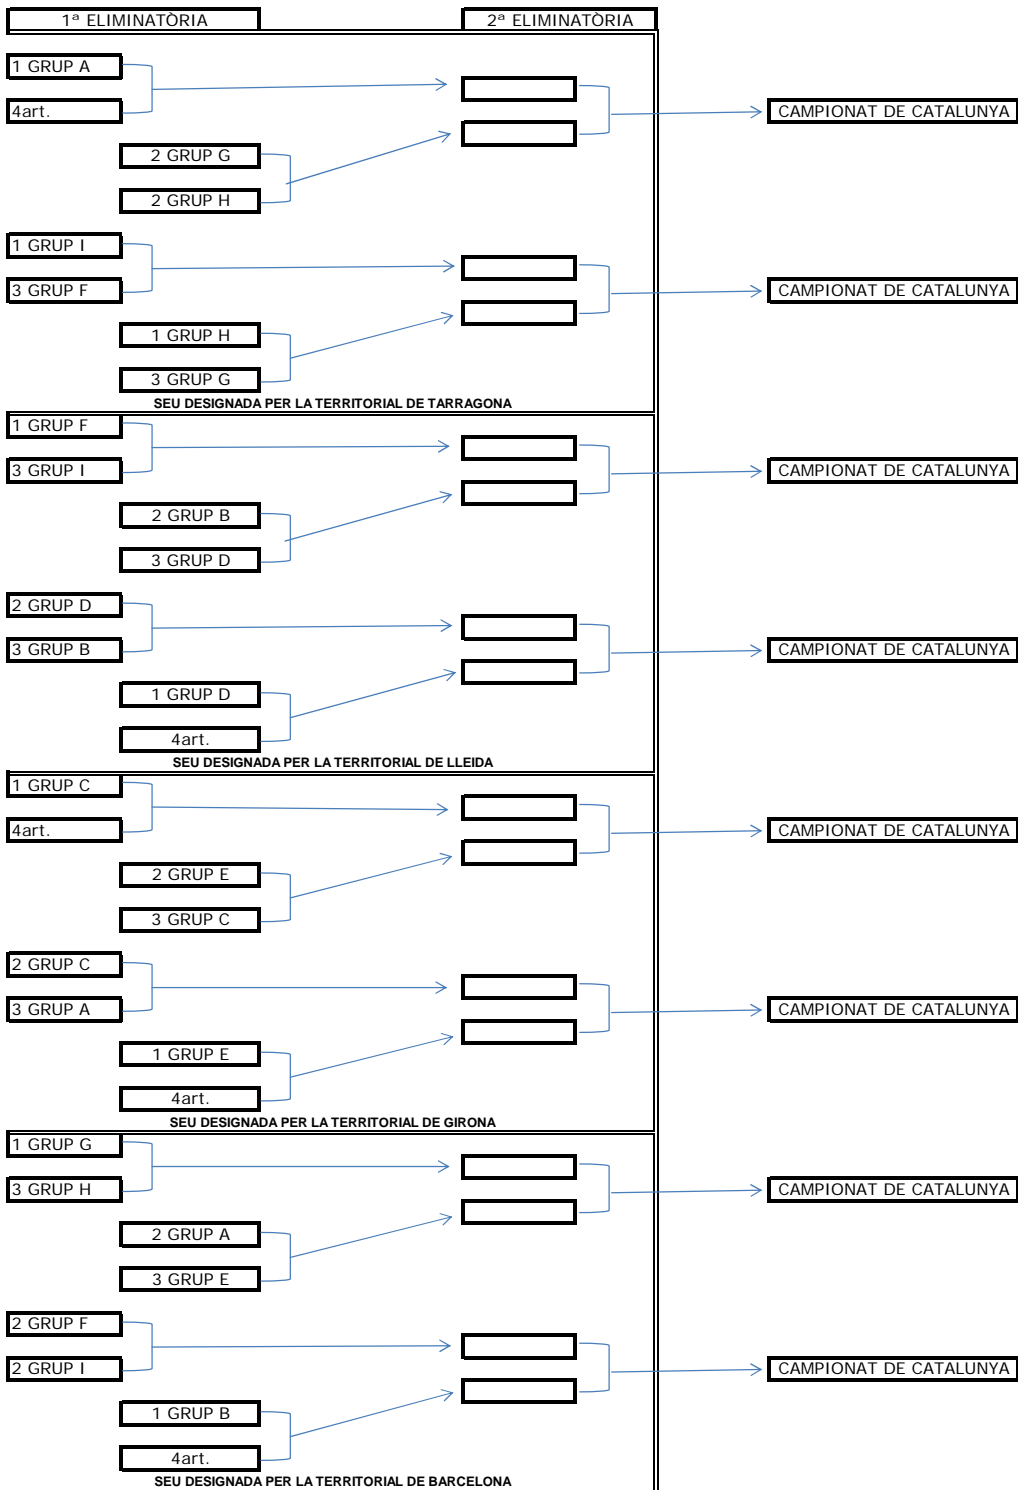

ALEVINS

GRUPS: 9 (A,B,C,D,E,F,G,H,I)

CLASSIFICATS: ELS 3 PRIMERS (27 EQUIPS)

REPECATS: 5 MILLORS COEFICIENTS DE PUNTS OBTINGUTS ENTRE PARTITS JUGATS. EN CAS D'EMPAT ENTRE DOS, O MES EQUIPS S'APLICARÀ LA DIFERÈNCIA DE GOLS ENTRE ELS PARTITS JUGATS ENTRE ELS MATEIXOS EQUIPS.

EN CAS D'EMPAT ENTRE DOS O MES EQUIPS DE DIFERENT GRUP, S'APLICARÀ EL COEFICIENT RESULTANT DE GOLS A FAVOR ENTRE GOLS EN CONTRA.