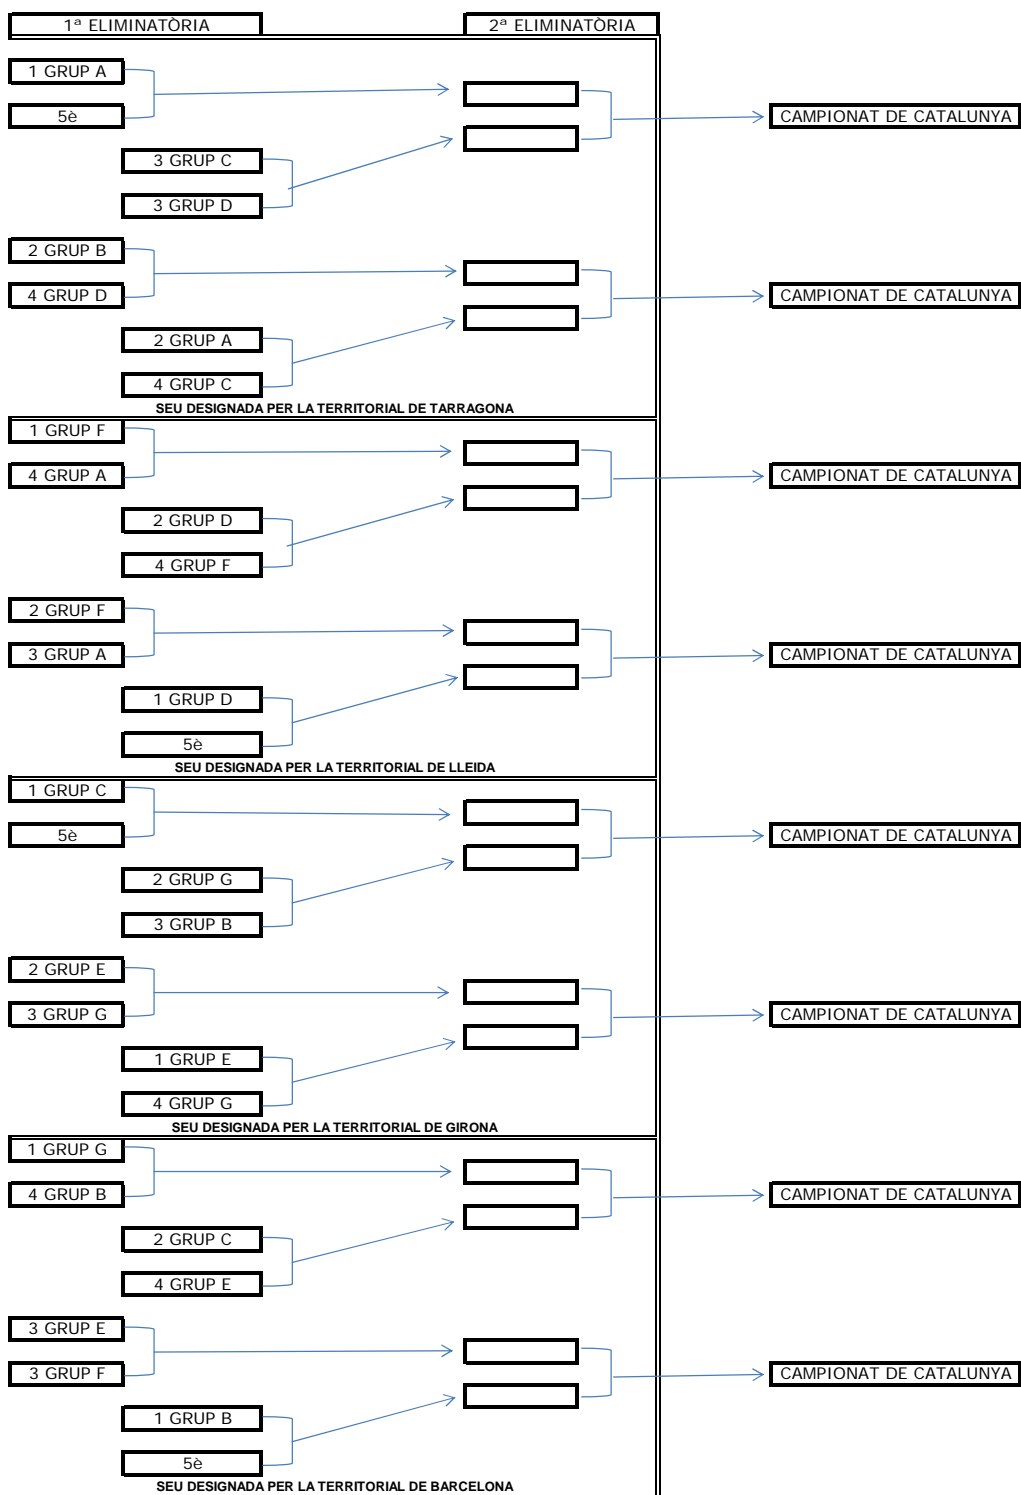

**ALEVINS**

GRUPS: 9 (A,B,C,D,E,F,G,H,I)

CLASSIFICATS: ELS 3 PRIMERS (27 EQUIPS)

REPECATS: 5 MILLORS COEFICIENTS DE PUNTS OBTINGUTS ENTRE PARTITS JUGATS. EN CAS D'EMPAT ENTRE DOS, O MES EQUIPS S'APLICARÀ LA DIFERÈNCIA DE GOLS ENTRE ELS PARTITS JUGATS ENTRE ELS MATEIXOS EQUIPS.

EN CAS D'EMPAT ENTRE DOS O MES EQUIPS DE DIFERENT GRUP, S'APLICARÀ EL COEFICIENT RESULTANT DE GOLS A FAVOR ENTRE GOLS EN CONTRA.

**INFANTILS**

GRUPS: 7 (A,B,C,D,E,F,H)

CLASSIFICATS: ELS 4 PRIMERS (28 EQUIPS)

REPESCATS: 4 MILLORS COEFICIENTS DE PUNTS OBTINGUTS ENTRE PARTITS JUGATS. EN CAS D'EMPAT ENTRE DOS, O MES EQUIPS S'APLICARÀ LA DIFERENÇA DE GOLS ENTRE ELS PARTITS JUGATS ENTRE ELS MATEIXOS EQUIPS.

EN CAS D'EMPAT ENTRE DOS O MES EQUIPS DE DIFERENT GRUP, S'APLICARÀ EL COEFICIENT RESULTANT DE GOLS A FAVOR ENTRE GOLS EN CONTRA.

01/06/08	1ª Eliminatória Infantil Júnior	ELIM. 1	5
07/06/08	2ª Eliminatória Alevi Juvenil		
08/06/08	2ª Eliminatória Infantil Júnior	ELIM. 2	6
15/06/08		FINAL	FINAL